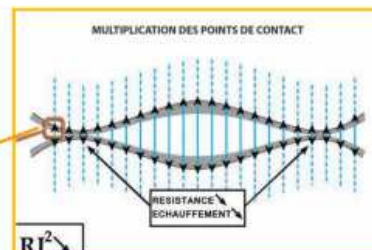

Contacts électriques

Vous avez des points de chauffe

Nous avons la solution !

La **feuille de contact** est un produit fabriqué en France :

- Mousse métallique en feuille, ép. : 1.6mm
- Augmente les **surfaces de contact**

SANS
FEUILLE DE CONTACT

MÉCANISME

AVEC
FEUILLE DE CONTACT

Les avantages

- Augmentation de la productivité
- Diminution des pertes
- Réduction des risques incendie
- Optimisation de la maintenance

Feuille de contact